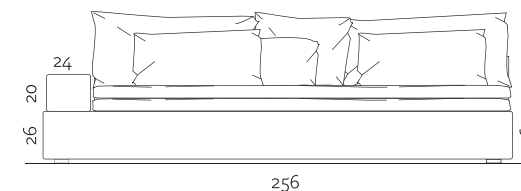

Désio

MELLOW

MELI-MELLOW

Meli-Mellow

Design : Florence Bourel

CANAPÉ 3,5 PLACES. TISSU : LOG (7 COLORIS). ACCOUDOIR INTERCHANGEABLE GAUCHE/DROITE

Meli-Mellow

Mellow

Design : Florence Bourel

CANAPÉ 3,5 PLACES. TISSU : LOG (7 COLORIS). ACCOUDOIR INTERCHANGEABLE GAUCHE/DROITE

Mellow & Meli-Mellow

Carcasse

Hêtre et panneaux collés agrafés.
Mousse contre-collée.
Sous-housse ouatine + jersey

Hauteur accoudoir : 64 cm

MELL FA

MELL CA25

MELL CA30

Profil

MELL CA35

Désio

Ateliers et bureaux