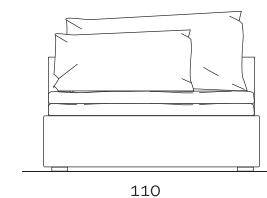

Désio

MELLOW

MELI-MELLOW

Meli-Mellow

Design : Florence Bourel

CANAPÉ 3,5 PLACES. TISSU : LOG (7 COLORIS). ACCOUDOIR INTERCHANGEABLE GAUCHE/DROITE

Meli-Mellow

Mellow

Design : Florence Bourel

CANAPÉ 3,5 PLACES. TISSU : LOG (7 COLORIS). ACCOUDOIR INTERCHANGEABLE GAUCHE/DROITE

Mellow & Meli-Mellow

Carcasse

Hêtre et panneaux collés agrafés.
Mousse contre-collée.
Sous-housse ouatine + jersey

Assise

Mousse HR 38 kg, épais. 6 cm (Bultex),
recouverte d'une housse ouatine.

Dossier

1/2 duvet de canard neuf 60 %,
duvet synthétique 40 %.

Canapé intégralement déhoussable

Hauteur d'assise : 41 cm

Profondeur assise : 50 cm

Hauteur accoudoir : 64 cm

MELL FA

MELL CA25

MELL CA30

Profil

MELL CA35

Désio

Ateliers et bureaux