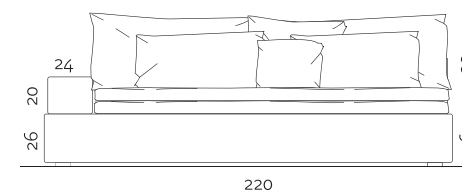

Désio

MELLOW

MELI-MELLOW

Meli-Mellow

Design : Florence Bourel

CANAPÉ 3,5 PLACES. TISSU : LOG (7 COLORIS). ACCOUDOIR INTERCHANGEABLE GAUCHE/DROITE

Meli-Mellow

Mellow

Assise

Mousse HR 38 kg, épais. 6 cm (Bultex),
recouverte d'une housse ouatine.

Dossier

1/2 duvet de canard neuf 60 %,
duvet synthétique 40 %.

Canapé intégralement déhoussable

Hauteur d'assise : 41 cm

Profondeur assise : 50 cm

Hauteur accoudoir : 64 cm

MELL FA

MELL CA25

MELL CA30

Profil

MELL CA35

Désio

Ateliers et bureaux