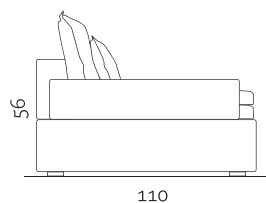

Assise

Mousse HR 38 kg, épais. 6 cm (Bultex),
recouverte d'une housse ouatine.

Dossier

1/2 duvet de canard neuf 60 %,
duvet synthétique 40 %.

Canapé intégralement déhoussable

Hauteur d'assise : 41 cm

Profondeur assise : 50 cm

Hauteur accoudoir : 64 cm

MELL FA

MELL CA25

MELL CA30

Profil

MELL CA35

Désio

Ateliers et bureaux