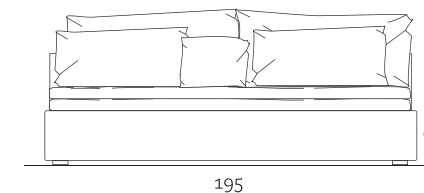

Désio

MELLOW

MELI-MELLOW

Meli-Mellow

Design : Florence Bourel

CANAPÉ 3,5 PLACES. TISSU : LOG (7 COLORIS). ACCOUDOIR INTERCHANGEABLE GAUCHE/DROITE

Meli-Mellow

Mellow

Design : Florence Bourel

CANAPÉ 3,5 PLACES. TISSU : LOG (7 COLORIS). ACCOUDOIR INTERCHANGEABLE GAUCHE/DROITE

Mellow & Meli-Mellow

Carcasse

Hêtre et panneaux collés agrafés.
Mousse contre-collée.
Sous-housse ouatine + jersey

Assise

Mousse HR 38 kg, épais. 6 cm (Bultex),
recouverte d'une housse ouatine.

Dossier

1/2 duvet de canard neuf 60 %,
duvet synthétique 40 %.

Canapé intégralement déhoussable

Hauteur d'assise : 41 cm

Profondeur assise : 50 cm

Hauteur accoudoir : 64 cm

MELL FA

MELL CA25

MELL CA30

Profil

MELL CA35

Désio

Ateliers et bureaux